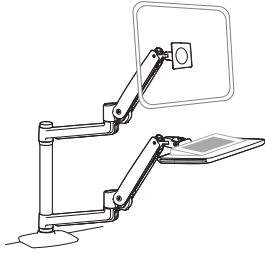

DISPLAY ATTACHMENT

GROMMET HOLE

CLAMP

Americas Sales and Corporate Headquarters

St. Paul, MN USA
 (800) 888-8458
 +1-651-681-7600
 www.ergotron.com
 sales@ergotron.com

EMEA Sales

Amersfoort, The Netherlands
 +31 33 45 45 600
 www.ergotron.com
 info.eu@ergotron.com